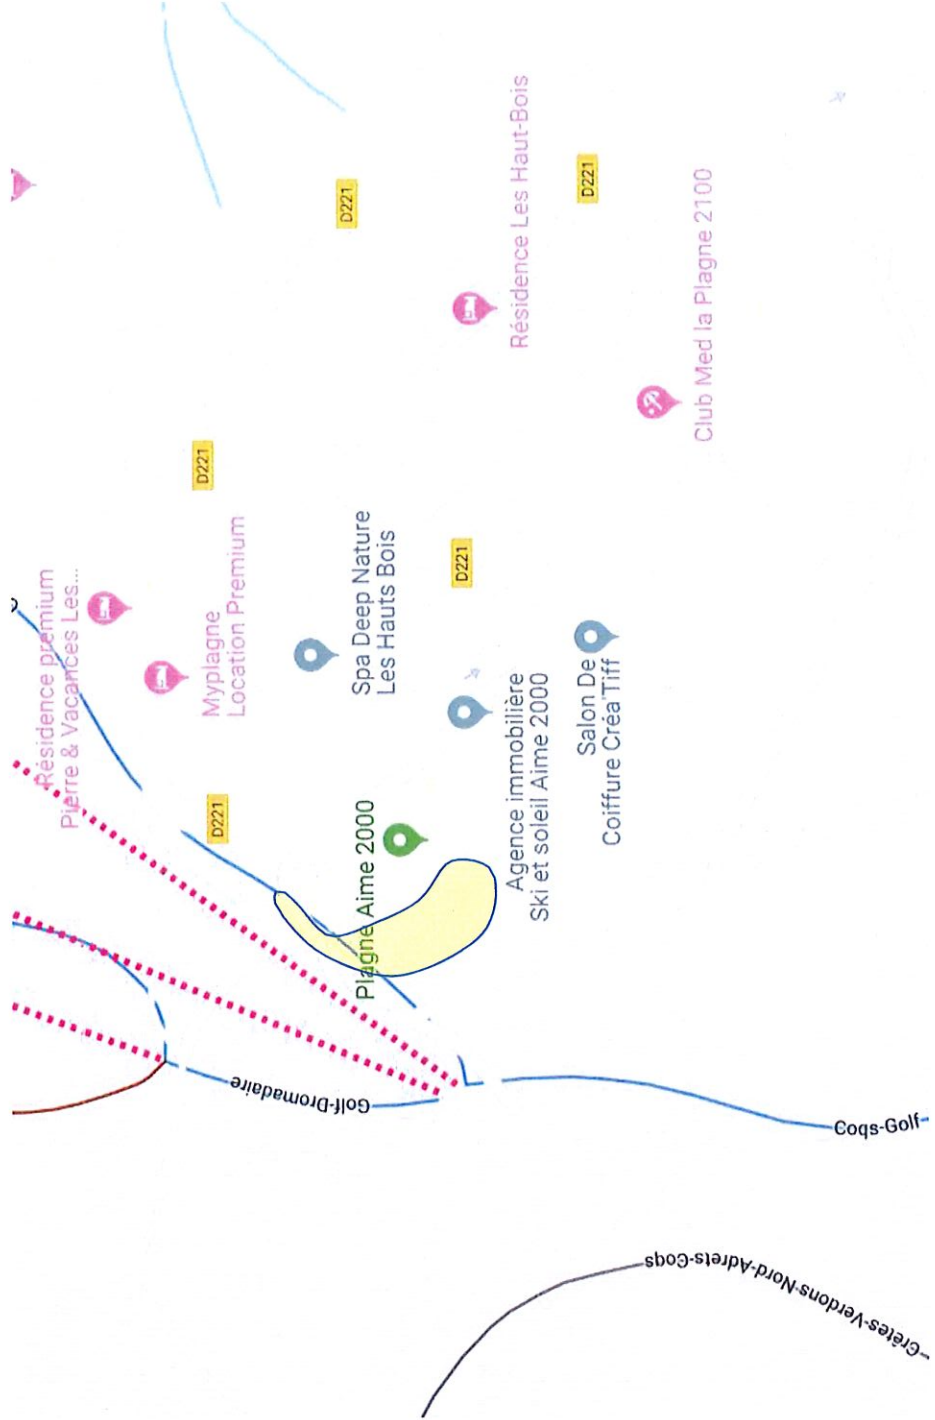

# Circuit accès Plagne Aime 2000 Domaine de ski fermé

- Styles individuels
- Stade de slalom
- Accès Plagne Aime 2000
- Accès Plagne Centre Place d...
- Accès Plagne Villages
- Accès Piste Mauve
- Accès Piste Soleil
- Accès sentiers Dou du Praz ...
- Accès Plagne Bellecôte
- Accès Belle Plagne
- Accès bis sentiers Dou du Pr...
- Stade de slalom piste

Calque sans titre

Importer

Accusé de réception en préfecture  
073-200055762-20221202-A02122022OTGP-AR  
Date de télétransmission : 07/12/2022  
Date de réception préfecture : 07/12/2022

Annexe 3

**Zone de travail – Plagne Aime 2000**  
**Domaine de ski ouvert**  
**Animations**

**Circulation motoneiges**  
**Hiver 2022 - 2023**

Annexe 4

**Zone de travail – Plagne Aime 2000**  
**Domaine de ski ouvert**  
**SUPER SLALOM 1er avril 2023**

**Circulation motoneiges**  
**Hiver 2022 - 2023**