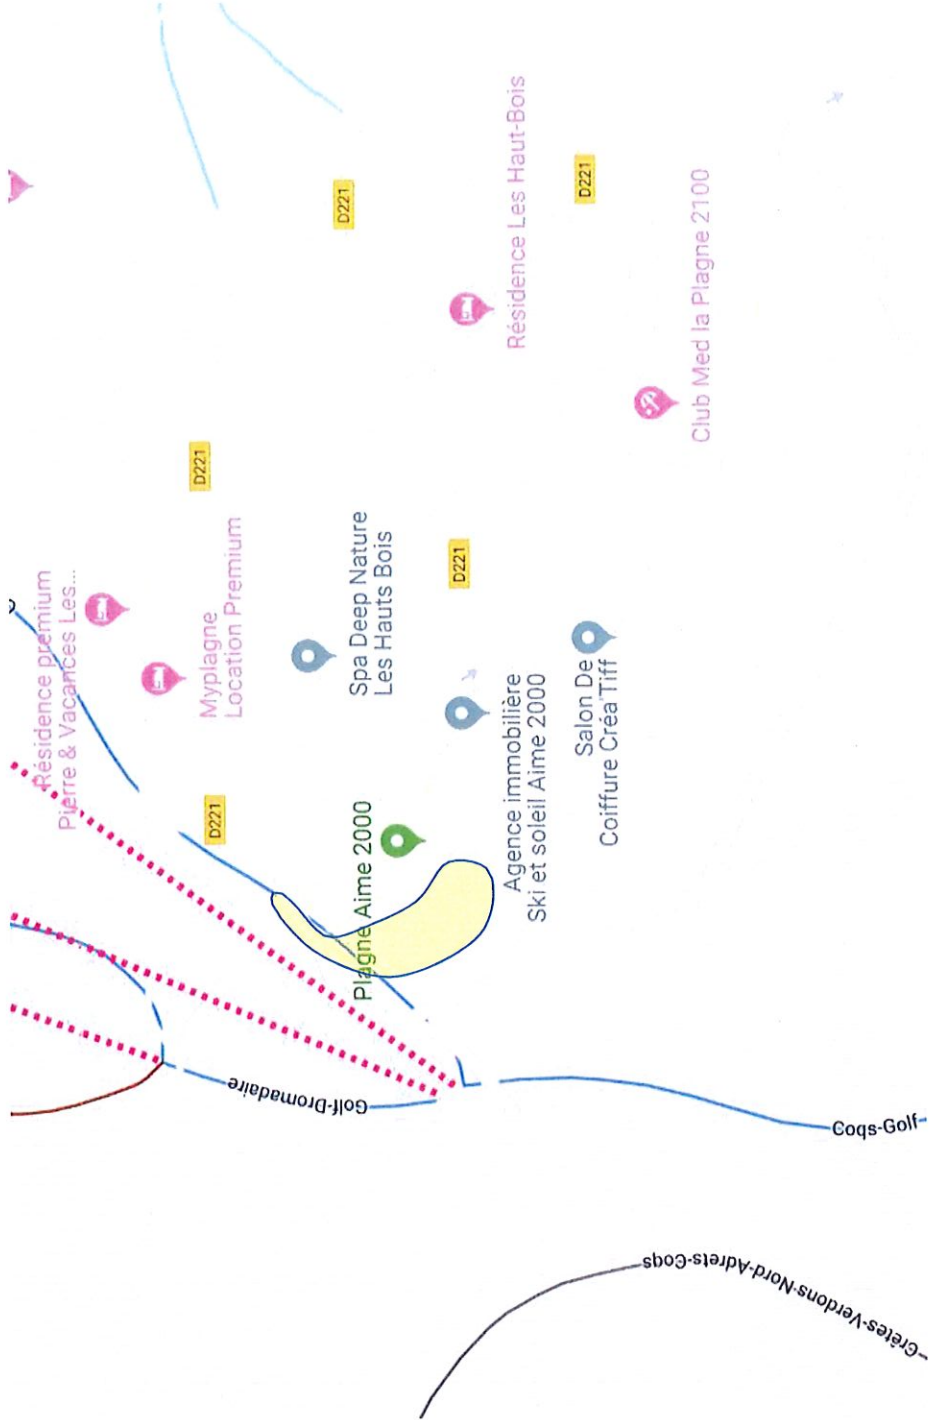

**Circulation motoneiges**  
**Hiver 2022 - 2023**

Annexe 4

**Zone de travail – Plagne Aime 2000**  
**Domaine de ski ouvert**  
**SUPER SLALOM 1er avril 2023**

**Circulation motoneiges**  
**Hiver 2022 - 2023**