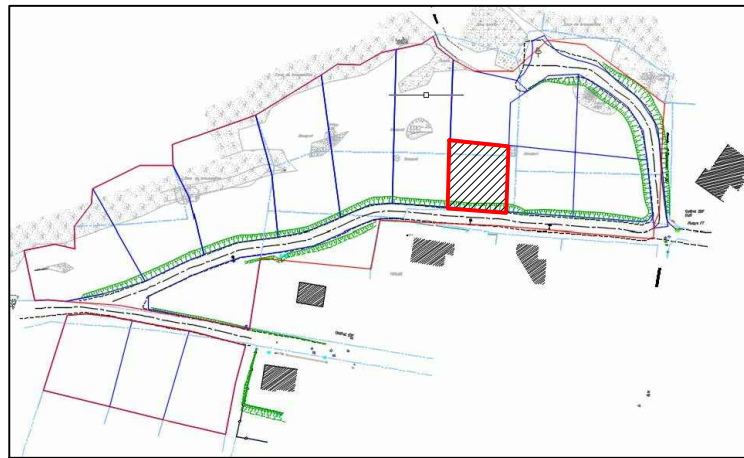

Département de Savoie
 COMMUNE D'AIME LA PLAGNE

LONGEFOY SUR AIME
 Lieu-dit "Plan de la Croix"

Section YN n°12, 13, 14, 15, 16, 17, 18 et 47

Lotissement de l'Adray

PLAN DE VENTE

LOT 3: 406 m²

LOT 5
 S = 927 m²

LOT 15
 S = 450 m²

LOT 3
 S = 406 m²

LOT 2
 S = 444 m²