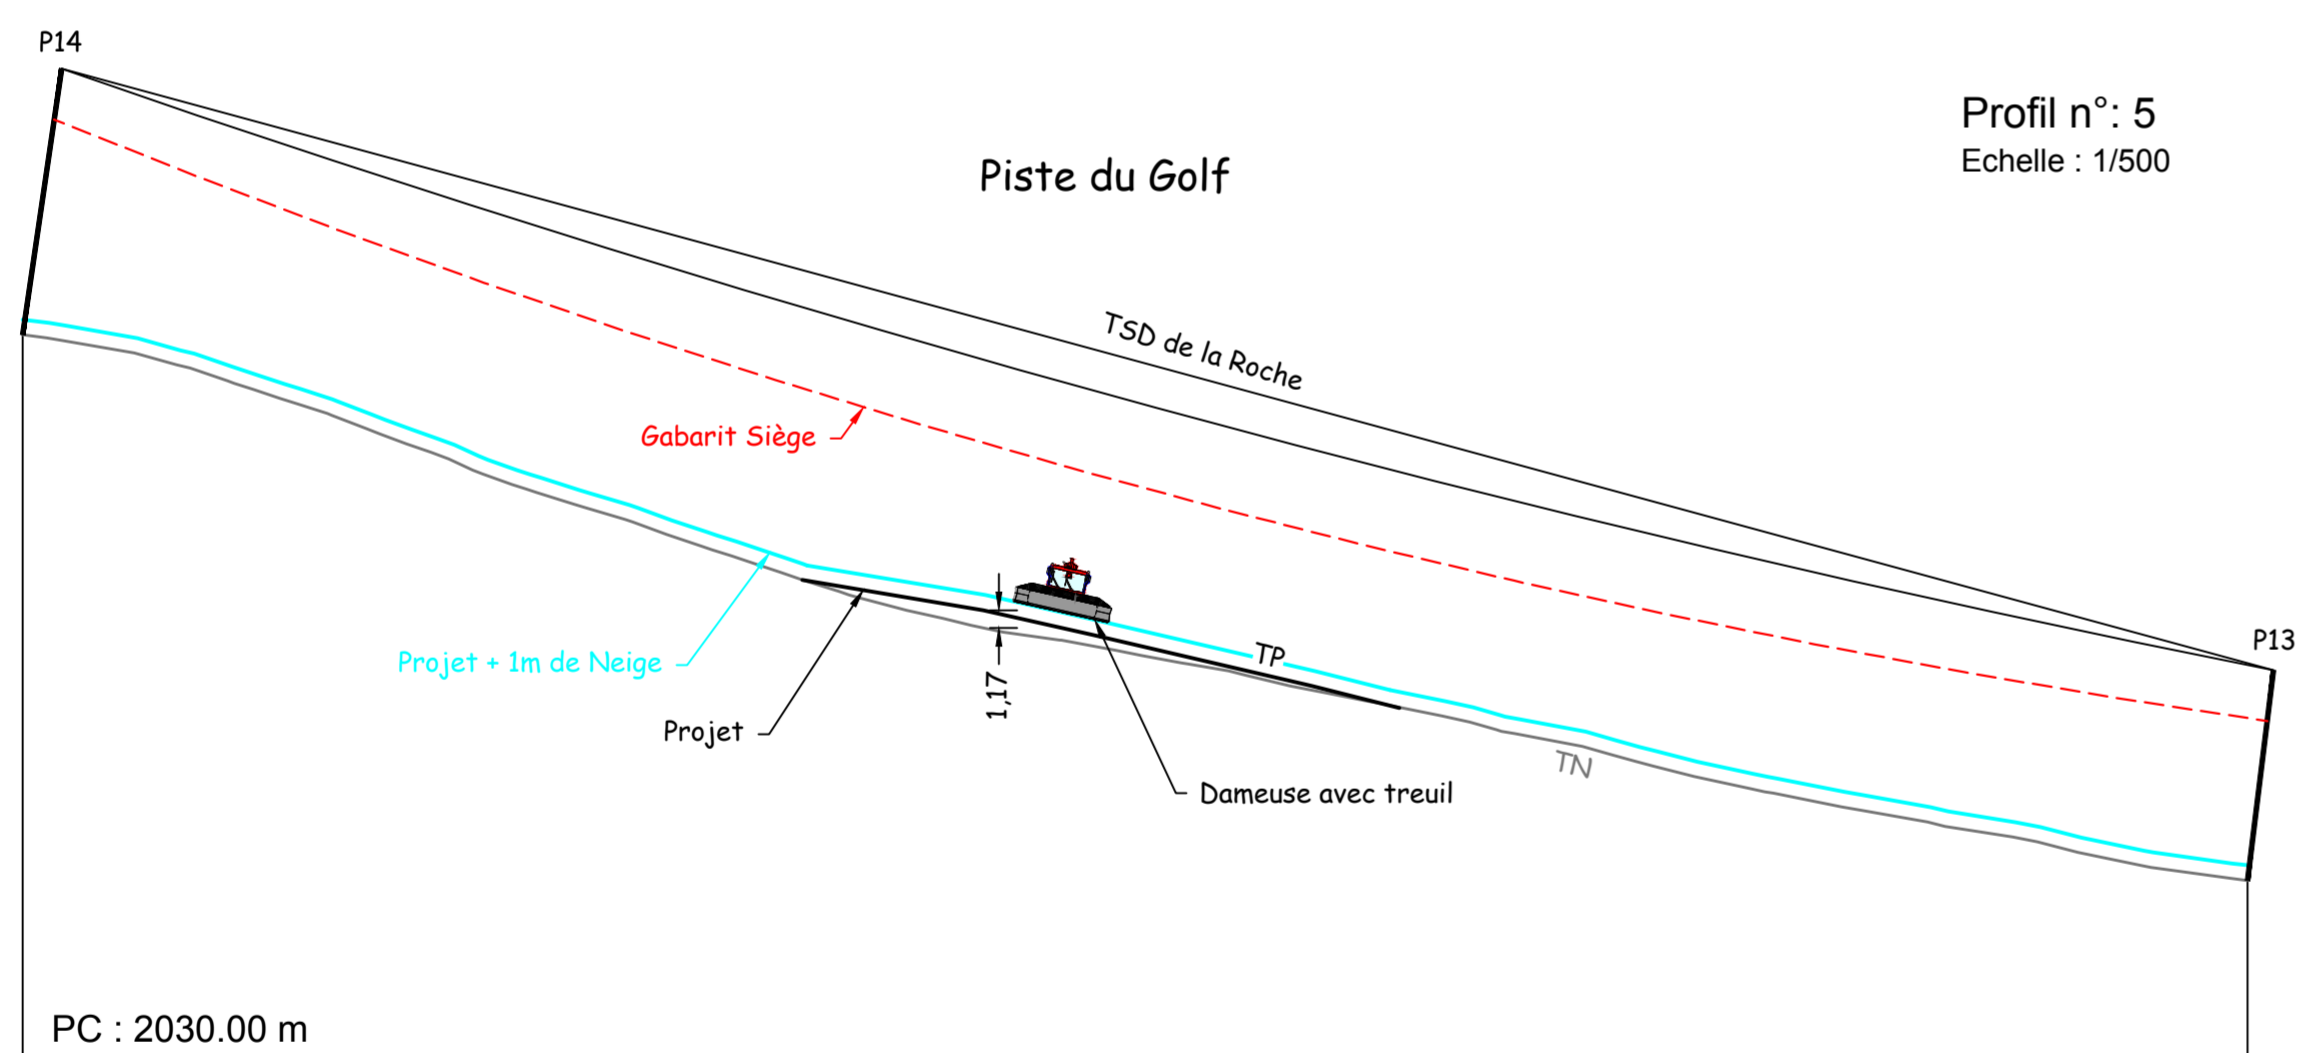

ECHELLE : 1/500

INDICE	DATE	ETAB.	VERIF.	OBSERVATIONS-MODIFICATIONS
0	03-11-2021	NP	MG	PREMIERE DIFFUSION
A	10-12-2021	NP	MG	Rajout de profils
B	24-02-2022	MV	MG	Précision du TN et TP sur profils suite à demande de compléments

PC : 2010.00 m

Profil n°: 3
Echelle : 1/500

PC : 2005.00 m

Profil n°: 4
Echelle : 1/500

PC : 2030.00 m

Profil n°: 5
Echelle : 1/500

PC : 1990.00 m

Profil n°: 7
Echelle : 1/500

Profil n°: 6
Echelle : 1/500

PC : 2010.00 m

Piste du Golf