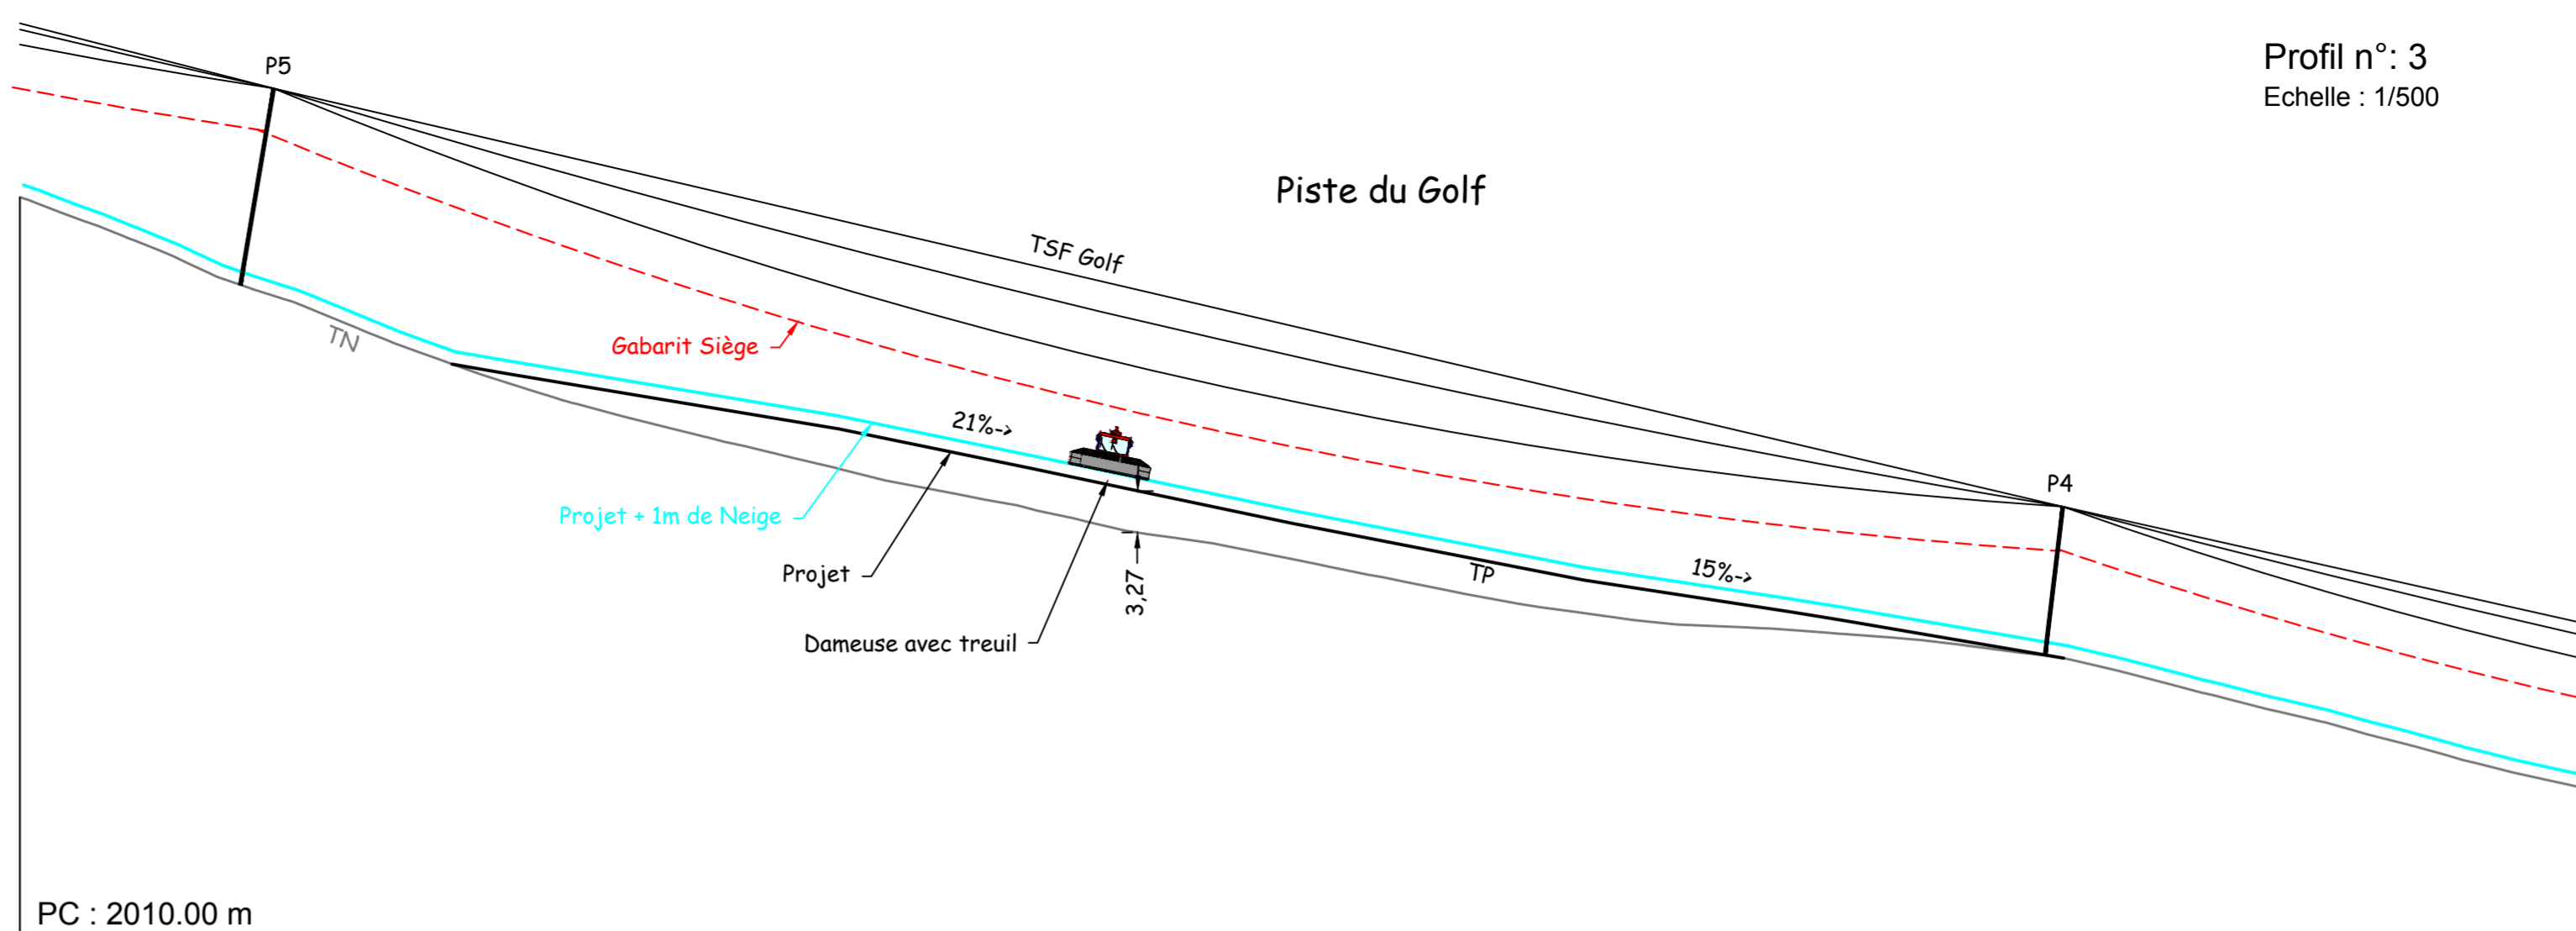

REPROFILAGE DE LA PISTE BLEUE GOLF

STATION : La Plagne

Commune : Aime La Plagne

PROJET

- 1- Plan de Situation
- 2- Plan de l'état actuel
- 3- Plan général des travaux
- 4- Profils

Réfichier : P:\2020\20-036 Lot A P&V Aime 2000\03-PRO\ZAC\Zones de remblais.dwg

ECHELLE : 1/500

INDICE	DATE	ETAB.	VERIF.	OBSERVATIONS-MODIFICATIONS
0	03-11-2021	NP	MG	PREMIERE DIFFUSION
A	10-12-2021	NP	MG	Rajout de profils
B	24-02-2022	MV	MG	Précision du TN et TP sur profils suite à demande de compléments

PC : 2010.00 m

Profil n°: 3
Echelle : 1/500

PC : 2005.00 m

Profil n°: 4
Echelle : 1/500

PC : 2030.00 m

Profil n°: 5
Echelle : 1/500

PC : 1990.00 m

Profil n°: 7
Echelle : 1/500

Profil n°: 6
Echelle : 1/500

PC : 2010.00 m

Piste du Golf