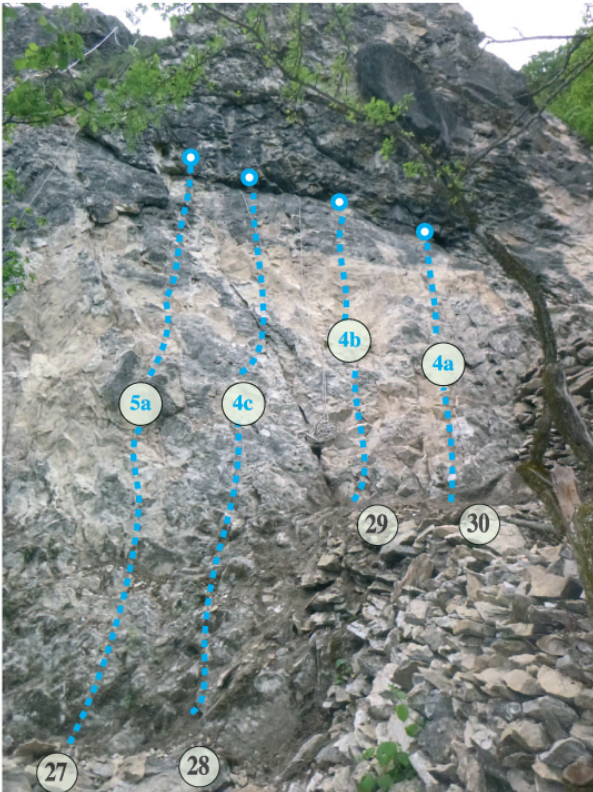

Accès : Du village de Villette situé entre Aime et Moutiers, remonter la rue du Marmillon traversant le village. Cette rue part à côté d'une carrière de pierre. Traverser le village et descendre sur le versant sud. La falaise se voit bien à gauche de la route.

Particularité : A l'ombre le matin. Bas de la falaise très confortable, Pas de marche d'approche. Ne pas essayer d'installer les moulinettes par le haut sauf pour Bambino circus.

Falaise de Villette - secteur Ancolie - 740 m

Falaise de Villette - Secteur Centaurée - 740 m

Ouest

4c → 6a+

↑ 15 à 30 m.

Site sportif

Centaurée (Site Sportif)

17	Epilobe.....	6a		
18	Centaurée.....	6a+	22 m	13 Points
19	Aster.....	6b	26 m	14 Points
20	Campanule.....	6b	25 m	14 Points
21	Astragale.....	6a+	27 m	15 Points
22	Sceau de Salomon.....	6b+	28 m	16 Points
23	Sabot de Vénus.....	6a	28 m	16 Points
24	Paturin des Alpes.....	5b	28 m	15 Points
25	Hysope.....	5a	16 m	10 Points
26	Achillée.....	5b	15 m	7 Points

Falaise de Vilette - 740 m

Site sportif

Kids moulinettes (Site Sportif)

27	Véronique	5a	12 m 6 Pt
28	Anémone	4b	11 m 6 Pt
29	Raiponce	4b	9 m 5 Pt
30	Linaigrette	4a	9 m 5 Pt

Site Découverte

Site sportif

show patate (Site Sportif)