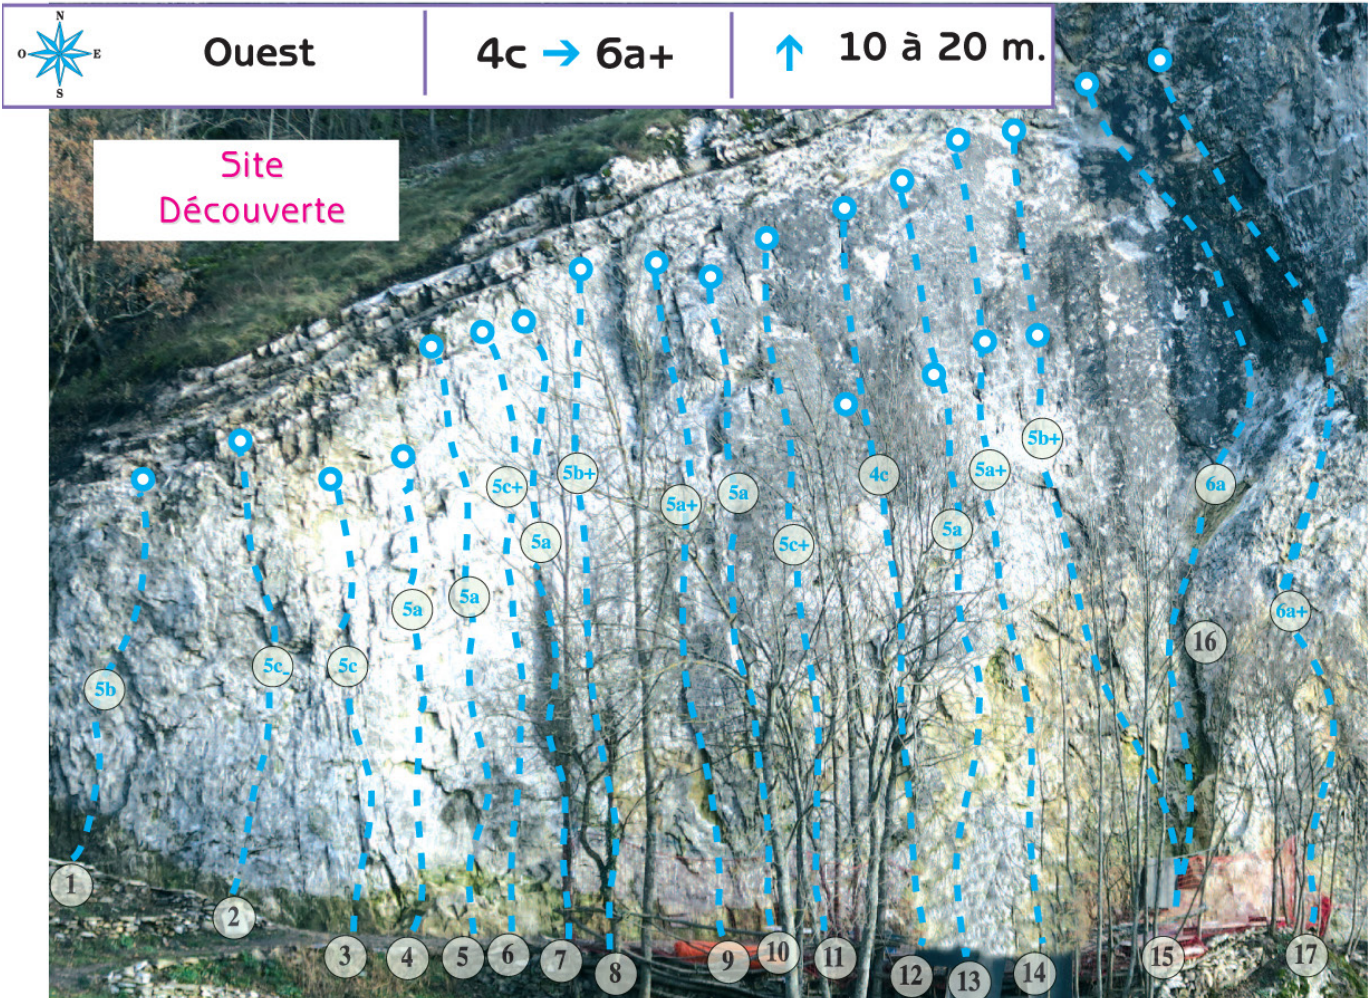

Falaise de Villette - 740 m

La commune d'Aime la Plagne a aménagé ce site d'escalade avec le soutien du comité territorial Savoie, de la FFME de la Compagnie des guides de la Vanoise, et avec l'intervention de nombreux bénévoles, dont le plus actif est Patrick Sapin. Située près d'une petite route c'est un site idéal en famille.

Accès : Du village de Villette situé entre Aime et Moutiers, remonter la rue du Marmillon traversant le village. Cette rue part à côté d'une carrière de pierre. Traverser le village et descendre sur le versant sud. La falaise se voit bien à gauche de la route.

Particularité : A l'ombre le matin. Bas de la falaise très confortable, Pas de marche d'approche. Ne pas essayer d'installer les moulinettes par le haut sauf pour Bambino circus.

Falaise de Villette - secteur Ancolie - 740 m

Falaise de Villette - Secteur Centaurée - 740 m

Ouest

4c → 6a+

↑ 15 à 30 m.

Site sportif

Centaurée (Site Sportif)

17	Epilobe.....	6a		
18	Centaurée.....	6a+	22 m	13 Points
19	Aster.....	6b	26 m	14 Points
20	Campanule.....	6b	25 m	14 Points
21	Astragale.....	6a+	27 m	15 Points
22	Sceau de Salomon.....	6b+	28 m	16 Points
23	Sabot de Vénus.....	6a	28 m	16 Points
24	Paturin des Alpes.....	5b	28 m	15 Points
25	Hysope.....	5a	16 m	10 Points
26	Achillée.....	5b	15 m	7 Points