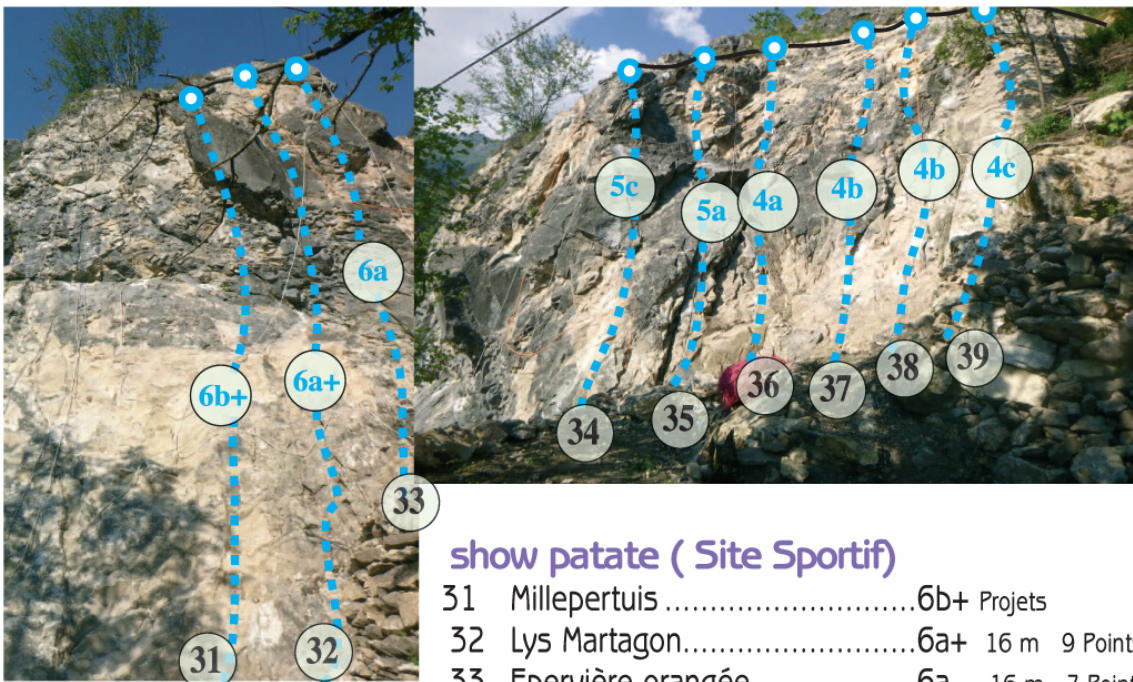

Accès : Du village de Villette situé entre Aime et Moutiers, remonter la rue du Marmillon traversant le village. Cette rue part à côté d'une carrière de pierre. Traverser le village et descendre sur le versant sud. La falaise se voit bien à gauche de la route.

Falaise de Villette - Secteur Centaurée - 740 m

Ouest

4c → 6a+

↑ 15 à 30 m.

Site sportif

Centaurée (Site Sportif)

17	Epilobe.....	6a		
18	Centaurée.....	6a+	22 m	13 Points
19	Aster.....	6b	26 m	14 Points
20	Campanule.....	6b	25 m	14 Points
21	Astragale.....	6a+	27 m	15 Points
22	Sceau de Salomon.....	6b+	28 m	16 Points
23	Sabot de Vénus.....	6a	28 m	16 Points
24	Paturin des Alpes.....	5b	28 m	15 Points
25	Hysope.....	5a	16 m	10 Points
26	Achillée.....	5b	15 m	7 Points

Falaise de Vilette - 740 m

Site sportif

Kids moulinettes (Site Sportif)

27	Véronique	5a	12 m 6 Pt
28	Anémone	4b	11 m 6 Pt
29	Raiponce	4b	9 m 5 Pt
30	Linaigrette	4a	9 m 5 Pt

Site Découverte

Site sportif

show patate (Site Sportif)

31	Millepertuis	6b+	Projets
32	Lys Martagon.....	6a+	16 m 9 Points
33	Epervière orangée	6a	16 m 7 Points

Bambino circus (Site découverte)

34	Azalée	5c	14 m 8 Points
35	Stellaire	5a	14 m 10 Points
36	Silène.....	4a	14 m 10 Points
37	Cirse Pyrole	4b	14 m 10 Points
38	Sabline	4b	14 m 9 Points
39	Pimprenelle	4c	14 m 10 Points