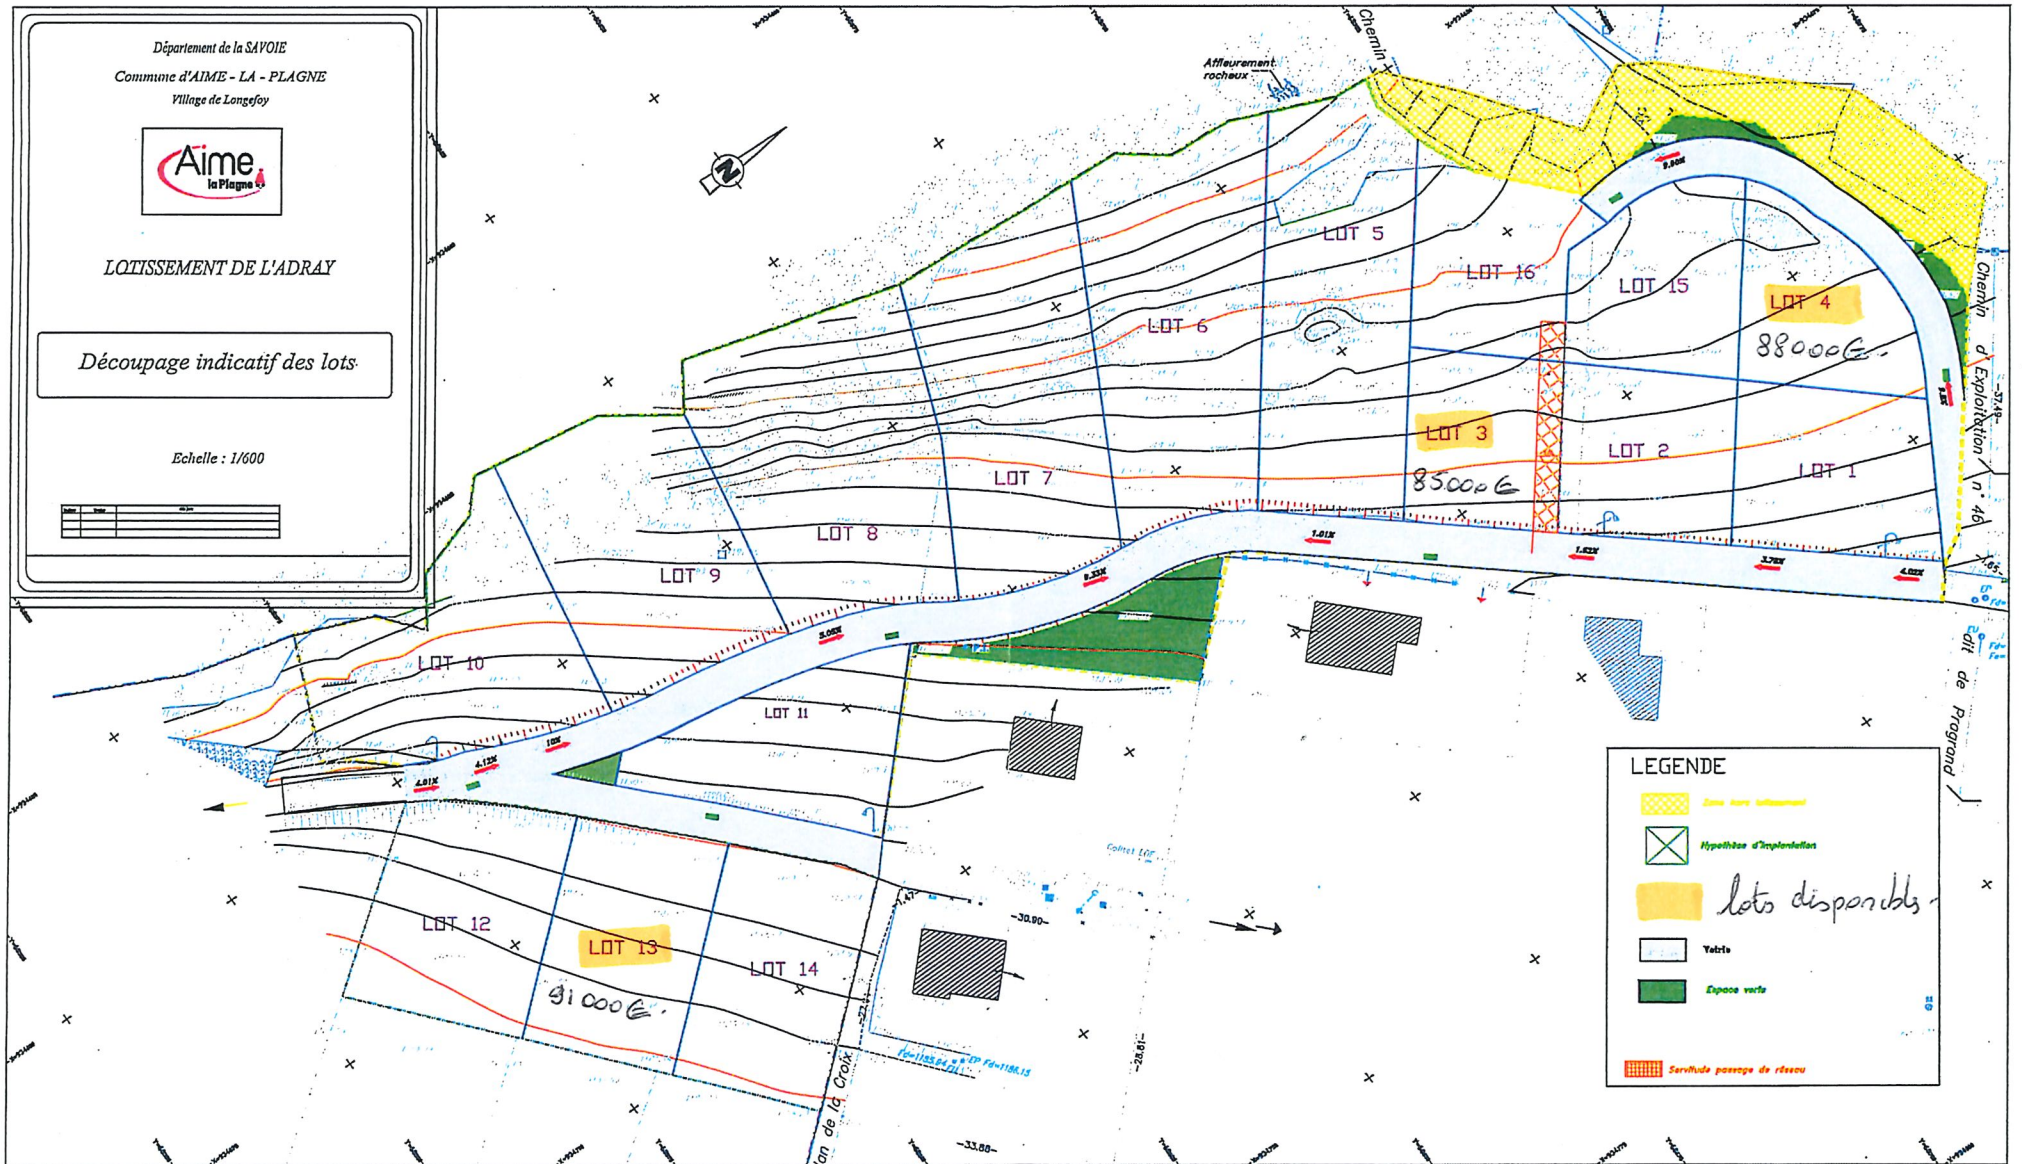

Département de la SAVOIE
Commune d'AIME - LA - PLAGNE
Village de Longefoy

LOTISSEMENT DE L'ADRAY

Découpage indicatif des lots

Echelle : 1/600

Lot	Surface

LEGENDE

- Zone sans végétation
- Hypothèse d'implantation
- lots disponibles
- Vedette
- Espace vert
- Servitude passage de réseau